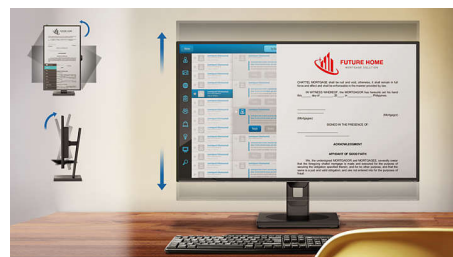

Компактна ергономічна підставка

Компактна ергономічна підставка – це зручна підставка для монітора Philips з можливістю нахилу, обертання та регулювання висоти, що дозволяє користувачеві розмістити монітор для максимально комфортного перегляду й ефективності.