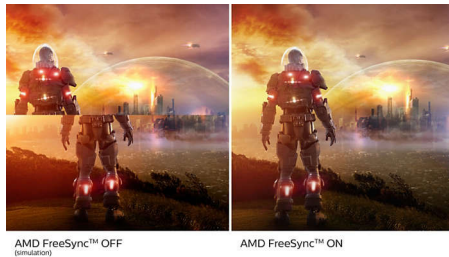

Надзвичайно плавні ігри

Під час відтворення гри не має бути жодних розривів чи спотворених кадрів. Із новим монітором Philips цього й не буде. Насолоджуйтеся плавним відтворенням без дефектів практично за будь-якої частоти кадрів завдяки технології AMD FreeSync™, плавному швидкому оновленню та надшвидкому часу відповіді.