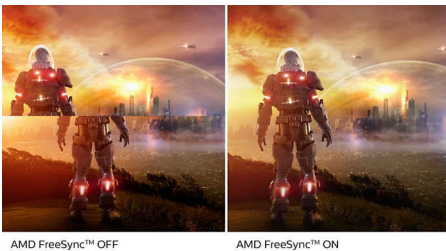

AMD FreeSync™ Premium

Для геймеров не должно существовать выбора между низкой частотой обновления и малой производительностью в играх. AMD FreeSync™ Premium создает плавный игровой процесс при максимальной нагрузке. Играйте без компромиссов — высокая частота обновления, компенсация низкой частоты кадров и низкая задержка обновления придадут вам необходимую уверенность.