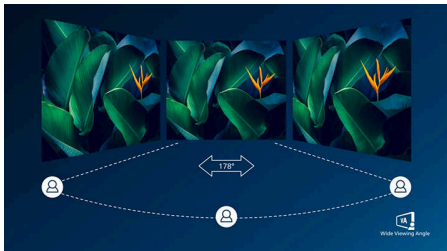

Створений саме для вашого робочого місця

- Кріплення VESA забезпечує гнучкість

Піклується про зір

- Режим EasyRead для читання, наче з паперу
- Менше навантаження на очі завдяки технології без мерехтіння
- Режим LowBlue для продуктивності і захисту очей

Насолоджуйтеся справжнім мультимедіа

- З'єднання DisplayPort для максимального зображення
- HDMI забезпечує універсальне цифрове з'єднання
- Вбудовані стереодинаміки для мультимедіа

Щоразу яскраве зображення

Основні особливості

Дисплей VA

ПК-дисплей Philips VA використовує прогресивну технологію вертикальної орієнтації з мультидоменною структурою, яка забезпечує надзвичайно високий коефіцієнт статичної контрастності для додатково яскравого зображення. На дисплеї легко працювати зі стандартними офісними програмами, а ще він особливо підходить для перегляду веб-сторінок, фільмів, ігор та фотографій, а також для роботи зі складними графічними програмами. Саме технологія оптимізованого керування пікселями забезпечує надширокий кут огляду 178/178 градусів і відтворення чіткого зображення.