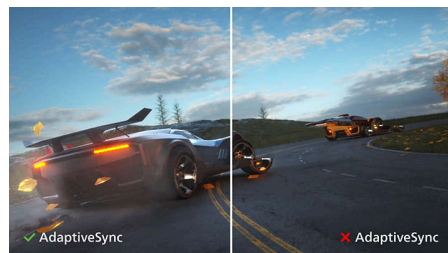

Технологія Adaptive-Sync

Ігри не мають бути вибором між переривчастим відтворенням і спотворенням. Насолоджуйтеся плавним відтворенням без дефектів практично за будь-якої частоти кадрів завдяки технології Adaptive-Sync, плавному швидкому оновленню та надшвидкому часу відповіді.