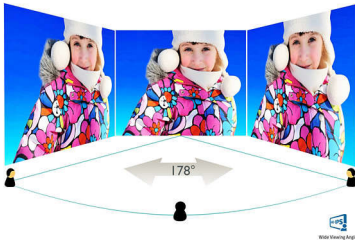

LED-taustavalaistu LCD-näyttö
C-line 27" (68,6 cm), Full HD (1 920 x 1 080)

Kohokohdat

AH-IPS-teknikka

AH-IPS-näyttöjen edistyksellisen tekniikan ansiosta saat erittäin laajat 178/178 asteen katselukulmat, jotka mahdollistavat näytön katsomisen lähes mistä tahansa katselusuunnasta. Tavanomaisista TN-näytöistä poiketen AH-IPS-näyttöjen kuva on erittäin terävä ja värit elävät. Niinpä ne ovat ihanteellisia valokuvien ja elokuvien katseluun, internetin selaamiseen sekä tarkkaa värien erottelua ja yhtenäistä kirkkautta vaativien ammattisovellusten käyttöön.