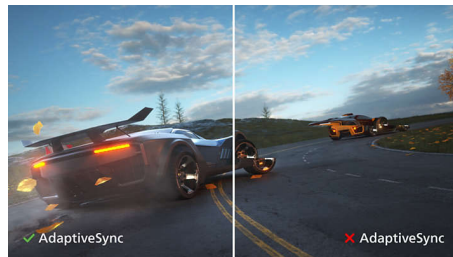

Technologie Adaptive-Sync

Hraní her by nemělo být volbou mezi trhaným nebo rozbitým obrazem. Získejte plynulý výkon bez obrazových artefaktů při libovolné snímkové frekvenci díky technologii Adaptive-Sync, plynulému obnovování a mimořádně krátké době odezvy.