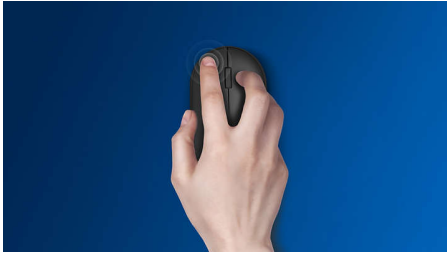

Destaques

Os botões duram milhões de cliques

Os botões duram milhões de cliques para maior durabilidade