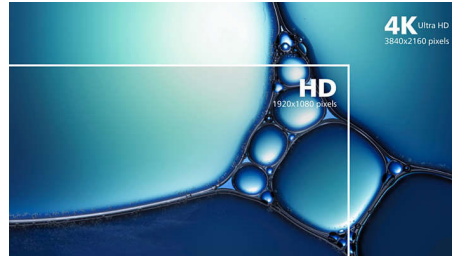

UltraClear 4K UHD-resolutie

Deze Philips-schermen hebben hoogwaardige panelen voor UltraClear-beeld met een resolutie van 4K UHD (3840 x 2160). Of u nu een veeleisende professional bent die uiterst gedetailleerde beelden voor CAD-oplossingen nodig heeft, grafische 3D-toepassingen gebruikt of een financieel expert bent die met enorme spreadsheets werkt, de schermen van Philips laten de beelden tot leven komen.