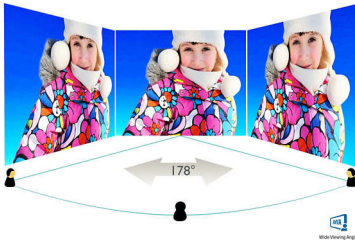

Istaknute značajke

AMVA LED zaslon

Philips AMVA LED zaslone koriste naprednu tehnologiju vertikalnog poravnjenja u više domena zahvaljujući kojoj postižu izuzetno visoke omjere statičkog kontrasta, što rezultira iznimno živopisnim slikama jarkih boja. Standardne uredske aplikacije prikazuju bez poteškoća, a naročito su pogodni za fotografije, pretraživanja interneta, filmove, igre i zahtjevu grafičku obradu. Zahvaljujući optimiziranoj tehnologiji za upravljanje pikselima, osiguravaju izuzetno širok kut gledanja od 178/178 stupnjeva, što rezultira čistom slikom čak i kada se koristi način zakretanja 90 stupnjeva