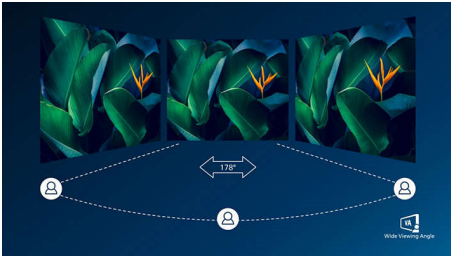

ภาพอันน่าตื่นตาตื่นใจ

- จอแสดงผลแบบ Full HD 16:9 เพื่อภาพที่ละเอียดคมชัด
- SmartContrast ให้รายละเอียดของสีดำได้ดำสนิท
- จอแสดงผล VA ให้ภาพที่ยอดเยียมด้วยมุมมองการรับชมที่กว้างขึ้น

PHILIPS

จอภาพสำหรับเล่นเกม
E Line 24 (23.8 นิ้ว / 60.5 ซม. 71 แฉง), 1920 x 1080 (Full HD)

ไอโพลด์

จอแสดงผล VA

จอแสดงผล VA LED จาก Philips ใช้เทคโนโลยี Multi-Domain Vertical Alignment ล้ายุคที่มีอัตราความเปรียบต่างสูงมากเพื่อภาพที่สดใสเหมือนจริงเป็นพิเศษ ขณะที่การนำไปใช้ในสำนักงานทั่วไปนั้นเน้นความง่ายและไม่ซับซ้อนยุ่งยาก จอแสดงผลภาพนี้เหมาะอย่างยิ่งสำหรับการแสดงรูปภาพ การเบรสรีเว็บ ภาพยนตร์ การเล่นเกม และการประยุกต์ใช้ทางกราฟิกตามที่ต้องการ และด้วยเทคโนโลยีการจัดการฟิสิกส์ที่ปรับมาอย่างเหมาะสมทำให้คุณสามารถรับชมในมุมมองที่กว้างเป็นพิเศษถึง 178/178 องศา และให้ภาพที่คมชัด