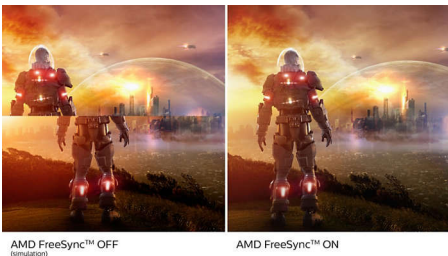

AMD FreeSync™ Premium

การเล่นเกมไม่ควรเป็นการเลือกระหว่างการเล่นแบบสบายๆ หรือแบบเฟรมที่ขาดๆ หายๆ AMD FreeSync™ Premium ช่วยมอบประสบการณ์การเล่นเกมที่ราบรื่นไม่ขาดตอนให้กับนักเล่นเกมที่จริงจังที่ประสิทธิภาพสูงสุด ไม่มีการลดทอนใดๆ ทั้งสิ้น เล่นเกมอย่างมั่นใจด้วยอัตราเฟรมสูง การชดเชยอัตราเฟรมต่ำ และความหน่วงต่ำ