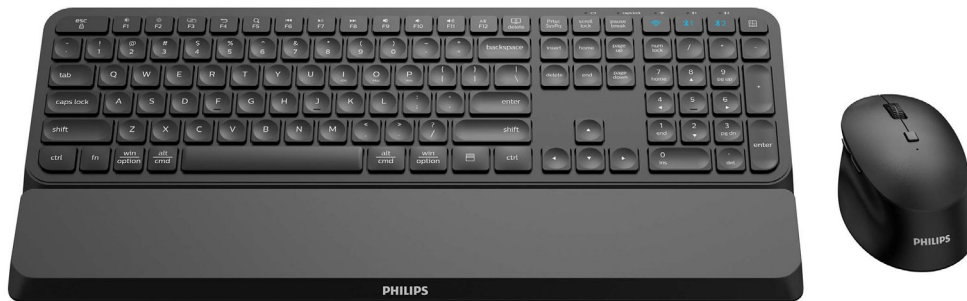

Philips 6000 series
Set met draadloos
toetsenbord en draadloze
muis

Functionaliteit voor meerdere
apparaten

Verwijderbare polssteun
Laag ontwerp
Tot 3200 DPI (instelbaar)

SPT6607B

Draadloos gemak, compact ontwerp

Deze combinatie van toetsenbord en muis is gemaakt voor productiviteit. Met een draadloze verbinding, een afneembare polssteun, een muisgevoeligheid van 3200 DPI en de mogelijkheid om verbinding te maken met maximaal drie apparaten voor de beste en meest verbonden werkruimte.

PHILIPS

Set met draadloos toetsenbord en draadloze muis
Functionaliteit voor meerdere apparaten Verwijderbare polssteun, Laag ontwerp, Tot 3200 DPI (instelbaar)

SPT6607B/00

Kenmerken

Draadloze 2.4G-verbinding

Koppel deze met maximaal 3 apparaten

Prachtige set met toetsenbord en muis, met eenvoudig schakelen tussen drie apparaten, waaronder computer, tablet en smartphone. Ervaar een nieuwe manier van werken op één apparaat, want u kunt eenvoudig schakelen en aan de slag gaan.