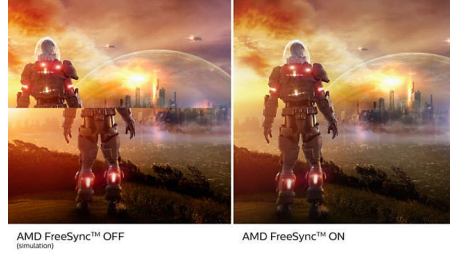

Her açıdan kusursuz bir oyun deneyimi

Yeni Philips monitör sayesinde oyun oynarken dalgalanan veya karelerin bozulduğu bir oyun deneyimi arasında seçim yapmak zorunda kalmazsınız. Sorunsuz, hızlı yenileme ve ultra hızlı tepki süresi sunan AMD FreeSync™ teknolojisiyle neredeyse tüm kare hızlarında akıcı, parazitsiz performansın tadını çıkarın.