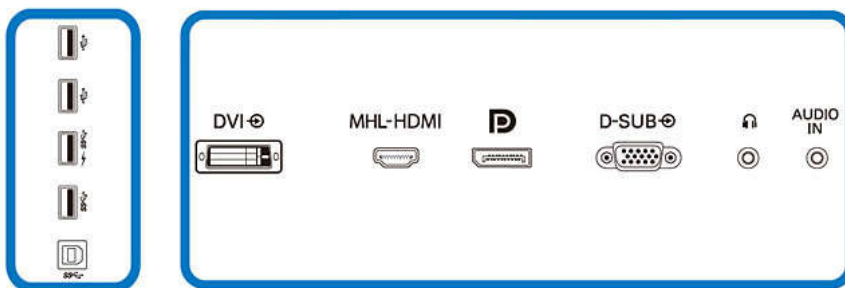

Kast

- Afwerking: Volume
- Voet: Zwart
- Rand voorzijde: Zwart
- Achterzijde: Zwart

Inhoud van de doos:

- Kabels: D-Sub-kabel, DVI-kabel, DP-kabel, HDMI-kabel, audiokabel, voedingskabel
- Monitor met standaard
- Gebruikersdocumentatie