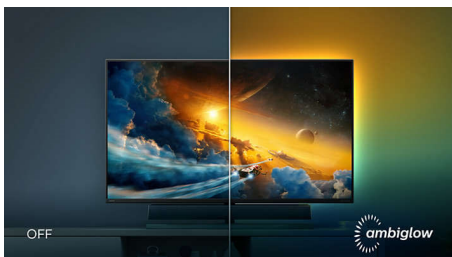

4K HDR-scherm met Ambiglow
Momentum 139,7 cm (55"), 3840 x 2160 (4K UHD)

Kenmerken

Geluid van Bowers & Wilkins

Zes geluidsmodi voor een optimale game-, kijk- of luisterervaring. Sport en races: Kijk sport of races met geluid dat zo realistisch is dat u het gevoel hebt zelf bij het evenement aanwezig te zijn. RPG en avontuur: Dompel uzelf onder in ruimtelijk en sfeervol geluid. Schieten en actie: Geniet van krachtig geluid voor maximale spanning en optimaal realisme. Films: Laat soundtracks nog beter klinken voor een meeslepende luisterervaring zoals in de bioscoop. Muziek: Levensecht geluid van Bowers & Wilkins laat muziek klinken zoals de artiest het heeft bedoeld. Persoonlijk: Open het EQ-menu om het geluid af te stemmen op uw behoeften.

Kvadrat-luidsprekerstof

Perfect geluid verdient een perfecte luisterervaring zonder belemmeringen. De soundbar van dit Philips-scherm is bedekt met premium luidsprekerstof van Kvadrat, een fabrikant van luxeproducten. Het prachtige materiaal van wolmix is akoestisch transparant, dus elk detail wordt onbelemmerd overgebracht van de luidspreker naar de kamer.

Ambiglow-technologie

Ambiglow voegt een nieuwe dimensie toe aan uw kijkervaring. De innovatieve Ambiglow-technologie verbetert het beeld op het scherm door een lichtkrans te creëren vanuit de monitor. De snelle processor analyseert de inkomende beelden en past ononderbroken de kleur en helderheid van het uitgestraalde licht aan op het beeld. Philips Ambiglow is bijzonder

geschikt voor het bekijken van films, sport of voor het spelen van games, en biedt u een unieke en overweldigende kijkervaring.