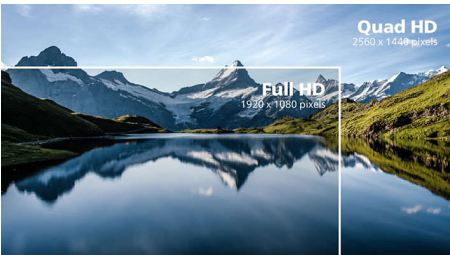

Krystallklare billeder

Disse nye Philips-skærme leverer krystallklare Quad HD-billeder i 2560 x 1440 eller 2560 x 1080 pixel. Ved at udnytte højtydende paneller med høj pixel-tæthed, der understøttes af kilder med stor båndbredde som f.eks. USB-C, DisplayPort og HDMI, vil disse nye skærme gøre dine billeder og din grafik levende. Uanset om du er en krævende professionel bruger, der har brug for meget detaljerede oplysninger til CAD-CAM-løsninger, om du bruger grafiske 3D-, eller om du er en økonomisk trolldmand, der arbejder med kæmpestore regneark, så giver Philips-skærmene dig krystallklare billeder.