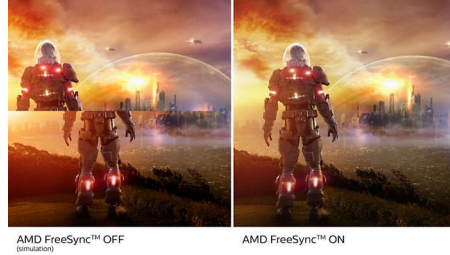

Helt problemfrit spil

Spil bør ikke være et valg mellem usammenhængende gameplay eller ødelagte billeder. Med den nye Philips-skærm behøver det heller ikke at være sådan. Opnå flydende effektivitet uden artefakter ved stort set alle billedhastigheder med AMD FreeSync™-teknologi, nem og hurtig opdatering og ekstremt hurtige svartider.