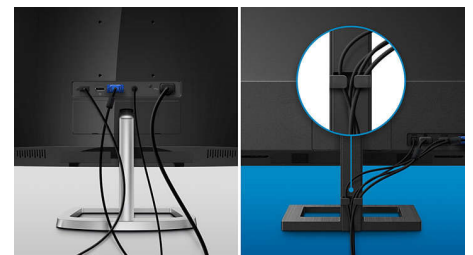

Kabelhantering

Kabelhantering är en design som hjälper till att hålla ordning bland kablar och sladdar.