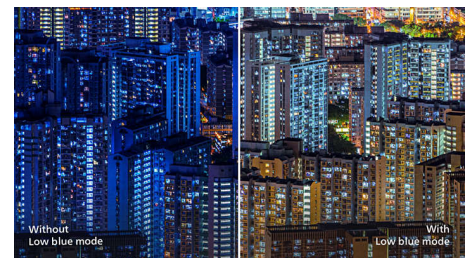

Način zmanjšanja modre svetlobe

Raziskave kažejo, da lahko ultravijolični žarki poškodujejo oči, enako pa lahko to povzročijo tudi kratkovalovni žarki modre svetlobe iz zaslonov LED in sčasoma vplivajo na vid. Philipsov način zmanjšanja modre svetlobe, ki je bil razvit za prijetno počutje, uporablja tehnologijo pametne programske opreme za zmanjšanje škodljive kratkovalovne modre svetlobe.