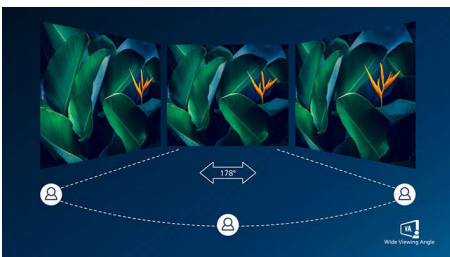

PHILIPS

Ukrivljen LCD-monitor s širokim barvnim spektrom
Serija E 24 (diagonala 23,6"/59,9 cm), 1920 x 1080 (Full HD)

Značilnosti

Ukrivljena zasnova zaslona

Namizni monitorji uporabniku omogočajo osebno izkušnjo, ki se odlično ujema z ukrivljeno zasnovo. Ukrivljen zaslon se povsem prijetno in neopazno zlije z delovnim prostorom in vas tako postavi v središče.

Tehnologija izjemno širokega barvnega spektra

Tehnologija izjemno širokega barvnega spektra omogoča širši barvni spekter za živahnjšo sliko. Širša barvna lestvica tehnologije izjemno širokega barvnega spektra ustvarja naravnije zelene, živahnije rdeče in globlje modre odtenke. Z živahnimi barvami tehnologija izjemno širokega barvnega spektra oživi predstavnostno razvedrilo, slike pa tudi storilnost.

Zaslon VA

LED-zaslon VA Philips ima napredno tehnologijo za večdomensko navpično poravnavo, ki zagotavlja izjemno visoko statično kontrastno razmerje za izredno

živahne in svetle slike. Zlahka zmore standardne pisarniške aplikacije in je idealen za fotografije, brskanje po spletu, filme, igre in zahtevne grafične aplikacije. Optimirana tehnologija za upravljanje slikovni pik omogoča izjemno širok 178-stopinjski kot gledanja in jasno sliko.