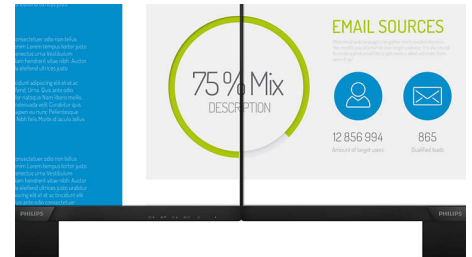

Izjemno ozek rob

Novi zasloni Philips imajo izjemno ozke robove, ki odpravljajo ovire in zagotavlja največjo velikost slike. Zaslon z izjemno ozkim robom je primeren predvsem za uporabo več zaslonov, igranje iger, grafično oblikovanje in profesionalne aplikacije, saj vam daje občutek, kot bi pri tem uporabljali samo en zaslon.