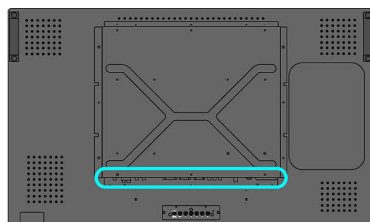

- na zid, Prilagodljivi nosač za montažu na zid, Montaža na strop
- Postavljen uz zid: BM05411

Razno

- Jezici prikaza na zaslonu: Engleski, Francuski, Njemački, Talijanski, Poljski, Turski, Ruski, Pojednostavljeni kineski
- Jamstvo: Europa / Sjeverna Amerika: 3 godine
- Odobrenja prema propisima: CE, FCC, klasa B, CCC, RoHS, UL/cUL