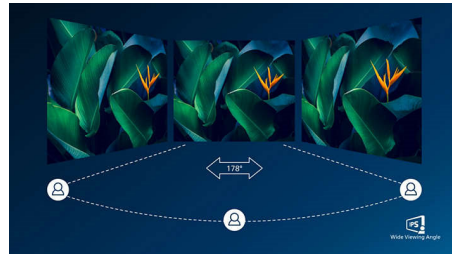

Πεντακάθαρές εικόνες QHD

Αυτές οι οθόνες της Philips προσφέρουν πεντακάθαρές εικόνες Quad HD 2560x1440 ή 2560x1080 pixels. Χάρη στη χρήση οθονών υψηλής απόδοσης με πλήθος ριχέλ υψηλής πυκνότητας και τη δυνατότητα πηγών υψηλού εύρους ζώνης, όπως USB-C, DisplayPort, HDMI και Dual link DVI, αυτές οι νέες οθόνες ζωντανεύουν τις εικόνες και τα γραφικά σας. Είτε θέλετε να προβάλετε εξαιρετικά λεπτομερείς πληροφορίες επαγγελματικού επιπέδου για λύσεις CAD-CAM, είτε χρησιμοποιείτε εφαρμογές γραφικών 3D, είτε εκτελείτε χρηματοοικονομικές εργασίες σε τεράστια λογιστικά φύλλα, οι οθόνες Philips σας προσφέρουν πεντακάθαρές εικόνες.

Τεχνολογία Ultra Wide-Color

Η τεχνολογία Ultra Wide-Color προσφέρει ευρύτερο φάσμα χρωμάτων για πιο φωτεινές εικόνες. Το μεγαλύτερο φάσμα χρωμάτων της Ultra Wide-Color παράγει πιο φυσικές πράσινες, έντονες κόκκινες και βαθιές μπλε αποχρώσεις. Ζωντανέψτε την ψυχαγωγία και τις φωτογραφίες σας και αυξήστε την παραγωγικότητά σας με τα

272B7QUPBEB/00

ζωντανά χρώματα της τεχνολογίας Ultra Wide-Color.

Τεχνολογία IPS

Οι οθόνες IPS χρησιμοποιούν μια εξελιγμένη τεχνολογία που σας προσφέρει εξαιρετικά ευρείες γωνίες προβολής, στις 178/178 μοίρες, ώστε να βλέπετε την οθόνη από σχεδόν οποιοδήποτε σημείο του χώρου - ακόμη και από γωνία 90 μοιρών! Σε αντίθεση με τις τυπικές οθόνες TN, οι οθόνες IPS σας προσφέρουν εξαιρετικά ευκρινείς εικόνες με ζωντανά χρώματα. Έτσι, είναι ιδανικές όχι μόνο για φωτογραφίες, βίντεο και περιήγηση στον ιστό, αλλά και για επαγγελματικές εφαρμογές που απαιτούν χρωματική ακρίβεια και ομοιόμορφη φωτεινότητα ανά πάσα στιγμή.