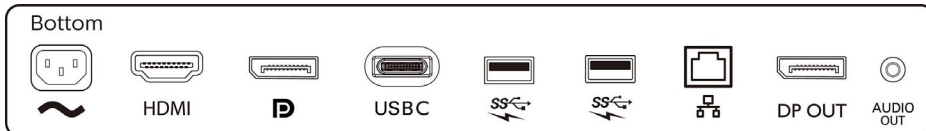

USB

- Παροχή ρεύματος: USB PD έκδοση 2.0
- Υψηλή ταχύτητα: Μεταφορά δεδομένων και βίντεο
- DP: Ενσωματωμένη εναλλακτική λειτουργία Display Port
- Μέγ. παροχή ρεύματος USB-C: Έως και 65 watt (5V/3A, 7V/3A, 9V/3A, 12V/3A, 15V/3A, 20V/3A)
- USB-C: Βύσμα σύνδεσης δύο όψεων

Πρακτικότητα

- Ενσωματωμένα ηχεία: 2 W x 2
- Συμβατότητα με λειτουργία Τοποθέτησης-και-Άμεσης-Λειτουργίας (Plug & Play): DDC/CI, Mac

- OS X, sRGB, Windows 10 / 8.1 / 8 / 7
- Ευκολία χρήσης: SmartImage, Είσοδος, PowerSensor, Μενού, Ενεργοποίηση/ Απενεργοποίηση
- Γλώσσες εμφάνισης στην οθόνη: Πορτογαλικά Βραζιλίας, Τσεχικά, Ολλανδικά, Αγγλικά, Φινλανδικά, Γαλλικά, Γερμανικά, Ελληνικά, Ουγγρικά, Ιταλικά, Ιαπωνικά, Κορεατικά, Πολωνικά, Πορτογαλικά, Ρωσικά, Απλοποιημένα κινέζικα, Ισπανικά, Σουηδικά, Παραδοσιακά Κινεζικά, Τουρκικά, Ουκρανικά
- Άλλη ευκολία: Κλειδαριά Kensington, Στήριγμα VESA (100x100 χιλ.)
- Λογισμικό ελέγχου οθόνης: SmartControl

Βάση

- Ρύθμιση ύψους: 150 μμ
- Περιστροφή: 90 μοίρες
- Περιστρεφόμενο: -175/175 μοίρες
- Κλίση: -5/30 μοίρες

Ρεύμα

- Λειτουργία ECO: 19,7 W (τυπ.)
- Τροφοδοσία ρεύματος: Ενσωματωμένο, 100-240VAC, 50-60Hz
- Λειτουργία απενεργοποίησης: Μηδενική κατανάλωση ενέργειας με το διακόπτη