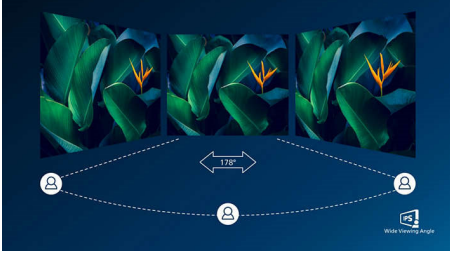

Full HD LCD monitör
V Line 68,6 cm (27 inç), 1920 x 1080 (Full HD)

Özellikler

IPS teknolojisi

IPS ekranlarda 178/178 derece ekstra geniş izleme açıları sağlayan gelişmiş bir teknoloji kullanılır. Böylece ekranı hemen hemen her açıdan görebilirsiniz. Standart TN panellerin aksine, IPS ekranlar size canlı renklerle olağanüstü net görüntüler sunar. Sadece fotoğraflar, filmler ve web'de gezinme için değil, aynı zamanda her an renk hassasiyeti ve tutarlı parlaklık gerektiren profesyonel uygulamalar için de idealdir.