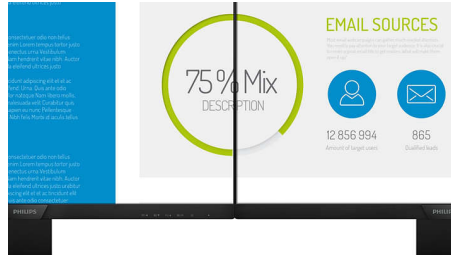

Тонкая рамка

Новый дисплей Philips оснащен тонкой рамкой. Она практически незаметна и максимально увеличивает область просмотра. Дисплеи с ультратонкой рамкой особенно подходят для работы в многоэкранном режиме с такими приложениями, как игры, профессиональные приложения для графического дизайна и другие — создается впечатление, будто вы смотрите на один большой экран.