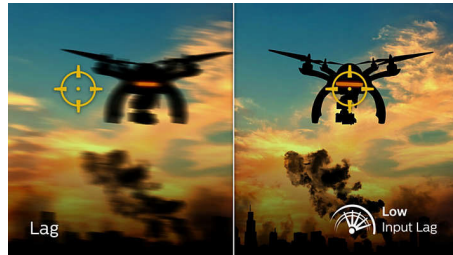

Malo kašnjenje na ulazu

Kašnjenje na ulazu predstavlja vremenski period između obavljanja radnje pomoću povezanog uređaja i prikazivanja rezultata na ekranu. Malo kašnjenje na ulazu skraćuje vreme između unosa komande na uređaju i prikazivanja na monitoru, čime se značajno poboljšava doživljaj igranja igara osetljivih na „trzanje“, što je naročito važno onima koji igraju dinamične, takmičarske igre.

27M1C5500VL/00