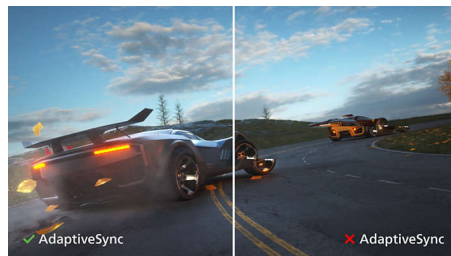

Adaptive-Sync-teknik

Spel ska inte vara ett val mellan hackigt spelupplägg och trasiga bildramar. Få stabil, störningsfri prestanda i nästan alla bildhastigheter med Adaptive-Sync-teknik, mjuk snabb uppdatering och ultrasnabb svarstid.