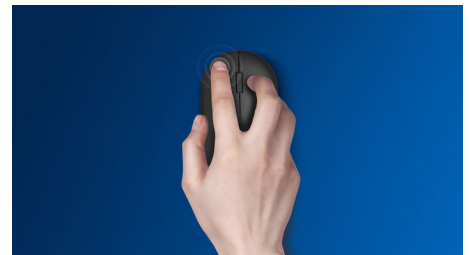

Libertate fără cabluri

- Ordonat, cu design wireless ușor de conectat
- Durată mare de viață a bateriei, cu înlocuire rară

Control precis și confortabil

- Urmărire optică de înaltă definiție pentru control lin
- Designul ergonomic confortabil al mouse-ului asigură o senzație excelentă

Urmărire optică uniformă

Urmărire optică de înaltă definiție pentru control lin

Design ergonomic confortabil

Designul ergonomic confortabil al mouse-ului asigură o senzație excelentă

Butoanele durează milioane de clicuri