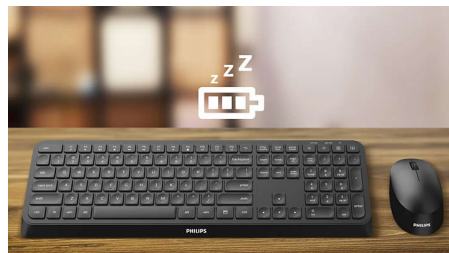

PHILIPS

Беспроводная
клавиатура

5000 series

Беспроводное подключение
2,4 ГГц

Мультимедийные кнопки

Умная экономия энергии

SPK6507B

Эффективность и комфорт

Комфорт и продуктивность — эта клавиатура оснащена упором для запястья и мультимедийными кнопками; она подключается по беспроводному интерфейсу 2,4 ГГц для максимальной эффективности на работе.

Удобное использование в беспроводном режиме

Эргономичный упор для запястья

Упор для запястья помогает комфортно расположить руки на клавиатуре и станет удобной подставкой для рук, когда вы не занимаетесь печатью символов.

Мультимедийные кнопки

С этими мультимедийными кнопками вы легко сможете управлять музыкой, громкостью или воспроизведением видео одним нажатием.

Умная экономия энергии

С интеллектуальной функцией энергосбережения эта клавиатура переходит в режим ожидания и не расходует питание, когда не используется.

Гравировка на клавишах

Гравировка на клавишах красиво смотрится и не сотрется, а такие буквы удобно читать. Выбор премиум-класса.