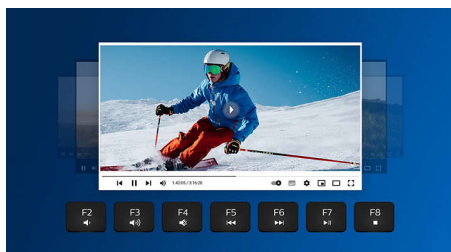

Мультимедийные кнопки

С этими мультимедийными кнопками вы легко сможете управлять музыкой, громкостью или воспроизведением видео одним нажатием.