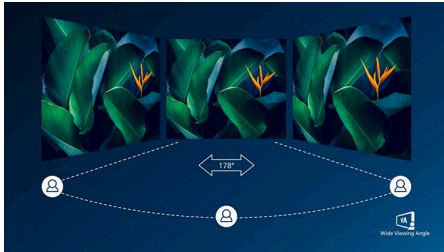

Monitor

Buet LCD-skærm i Full HD

241E15C/00

Vigtigste nyheder

Buet displaydesign

Computerskærme tilbyder en personlig oplevelse, som passer meget godt til et buet design. Den buede skærm giver en behagelig og samtidigt fordybende effekt, der sætter dig i centrum ved dit bord.

VA-skærm

Philips VA LED-skærm bruger en avanceret vertikal multidomæne-tilpasningsteknologi, som giver dig meget høje statiske kontrastforhold og ekstra levende og klare billeder. Standardkontoropgaver klares nemt, og den er især meget velegnet til fotos, internetsurfing, film, spil og krævende grafiske opgaver. Den optimerede pixelhåndteringsteknologi giver dig en ekstra bred visningsvinkel på 178/178 grader, så du får skarpe billeder.