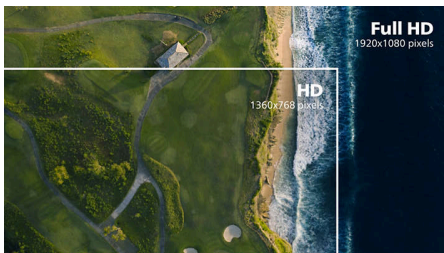

16:9 Full HD-skærm

Billedkvalitet betyder noget. Normale skærme leverer kvalitet, men du forventer mere. Denne skærm har en forbedret Full HD 1920 x 1080-

opløsning. Med Full HD får du knivskarpe detaljer parret med høj lysstyrke, utrolig kontrast og realistiske farver, så du kan forvente et livagtigt billede.