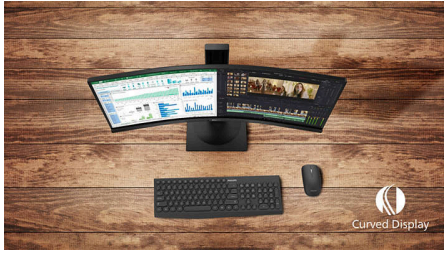

Den 24" buede E line-skærm giver en virkelig medrivende oplevelse i et elegant design. Oplev knivskarp Full HD-grafik og actionbilleder med jævne bevægelser med AMD FreeSync™-teknologi.

Funktioner designet til dig

- Buet displaydesign for en mere medrivende oplevelse

Grønnere hver dag

- Miljøvenligt display uden kviksølv

Enestående billedkvalitet

- SmartContrast giver fyldige sorte detaljer
- 16:9 Full HD-skærm for klare, detaljerede billeder
- En VA-skærm giver fantastiske billeder med brede betragtningsvinkler
- SmartImage-spiltilstand optimeret til spillere
- Ubesværet og problemfrit gameplay med AMD FreeSync™-teknologi

Monitor

Buet LCD-skærm i Full HD

241E15C/00

Vigtigste nyheder

Buet displaydesign

Computerskærme tilbyder en personlig oplevelse, som passer meget godt til et buet design. Den buede skærm giver en behagelig og samtidigt fordybende effekt, der sætter dig i centrum ved dit bord.

VA-skærm

Philips VA LED-skærm bruger en avanceret vertikal multidomæne-tilpasningsteknologi, som giver dig meget høje statiske kontrastforhold og ekstra levende og klare billeder. Standardkontoropgaver klares nemt, og den er især meget velegnet til fotos, internetsurfing, film, spil og krævende grafiske opgaver. Den optimerede pixelhåndteringsteknologi giver dig en ekstra bred visningsvinkel på 178/178 grader, så du får skarpe billeder.