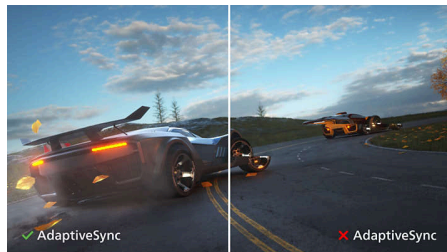

Adaptive-Sync tehnoloģija

Spēlējot jums nevajadzētu izvēlēties starp saraustītu spēli un sakropļotiem kadriem. Adaptīvās sinhronizācijas tehnoloģija nodrošina vienmērīgu veiktspēju bez jebkādiem traucējumiem, plūdenu, ātru atsvaidzinašanu un īpaši ātru reakcijas laiku pie burtiski jebkura kadru ātruma.