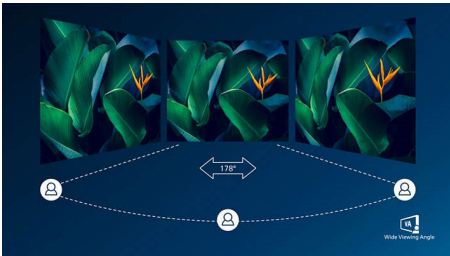

Design curvo ispirato dal mondo che ci circonda

- Design del display curvo per un'esperienza coinvolgente

Massima qualità dell'immagine

- SmartContrast: per dettagli in tonalità di nero incredibili
- Display 16:9 Full HD per immagini ricche di dettagli nitidi
- Il display VA offre immagini eccezionali con ampi angoli visuale
- Modalità di gioco SmartImage ottimizzata per i giocatori
- Gioco perfettamente fluido grazie alla tecnologia AMD FreeSync™

PHILIPS

Display LCD curvo Full HD
E Line 32 (31,5"/80 cm diag.), 1920 x 1080 (Full HD)

In evidenza

Design del display curvo

I monitor per PC offrono un'esperienza utente personale adatta anche a un design curvo. Lo schermo curvo offre un piacevole effetto immersivo per l'utente che siede alla scrivania.

Display VA

Il display LED VA di Philips impiega una tecnologia di allineamento verticale multi-dominio che offre un fattore di contrasto statico elevatissimo per immagini vivaci e brillanti. Il display gestisce le applicazioni standard da ufficio con la massima semplicità ed è ideale per la visualizzazione di foto, la navigazione in Internet, la riproduzione di film e giochi e le applicazioni grafiche più complesse. La tecnologia di gestione ottimizzata dei pixel offre un angolo visuale estremamente ampio di 178/178 gradi, per immagini estremamente nitide.

Display 16:9 Full HD

La qualità dell'immagine conta. I display normali offrono una buona qualità ma non è sufficiente.

Questo display è dotato di risoluzione Full HD ottimizzata 1920 x 1080. Il Full HD offre un dettaglio nitido combinato con elevata luminosità, incredibile contrasto, massima nitidezza del movimento e dei colori per immagini realistiche.