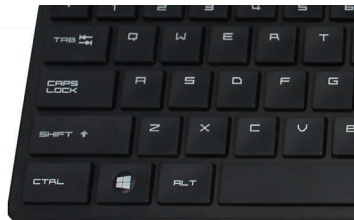

PHILIPS

Kombinace klávesnice a myši
3 tlačítka Bezdrátové 2,4 GHz, Optický senzor

SPT6324/00

Přednosti

Důvěrně známé rozložení klávesnice

Důvěrně známé rozložení pro snadné psaní

Tiché psaní

Nízkoprofilové klávesy pro pohodlné a tiché psaní

Tenký design

Tenký design vypadá skvěle na vašem stole

Plynulé optické sledování pohybu

Plynulé ovládání díky optickému sledování pohybu s vysokým rozlišením

Pohodlné a ergonomické provedení

Pohodlné a ergonomické provedení myši přináší skvělý pocit