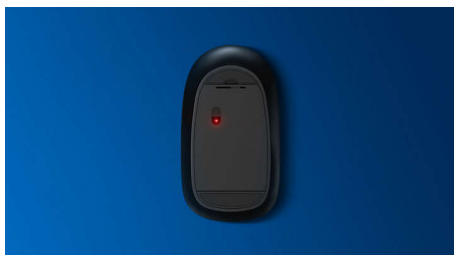

PHILIPS

Kombinace klávesnice a myši
3 tlačítka Bezdrátové 2,4 GHz, Optický senzor

SPT6324/00

Přednosti

Důvěrně známé rozložení klávesnice

Důvěrně známé rozložení pro snadné psaní

Tiché psaní

Nízkoprofilové klávesy pro pohodlné a tiché psaní

Tenký design

Tenký design vypadá skvěle na vašem stole

Plynulé optické sledování pohybu

Plynulé ovládání díky optickému sledování pohybu s vysokým rozlišením

Pohodlné a ergonomické provedení

Pohodlné a ergonomické provedení myši přináší skvělý pocit