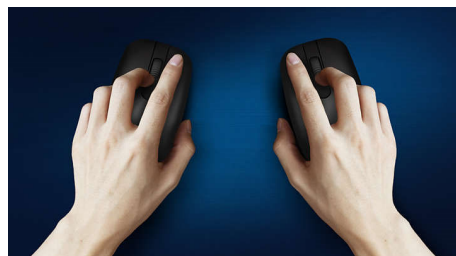

PHILIPS

Kombinace klávesnice a myši
3 tlačítka Bezdrátové 2,4 GHz, Optický senzor

SPT6324/00

Přednosti

Důvěrně známé rozložení klávesnice

Důvěrně známé rozložení pro snadné psaní

Tiché psaní

Nízkoprofilové klávesy pro pohodlné a tiché psaní

Tenký design

Tenký design vypadá skvěle na vašem stole

Plynulé optické sledování pohybu

Plynulé ovládání díky optickému sledování pohybu s vysokým rozlišením

Pohodlné a ergonomické provedení

Pohodlné a ergonomické provedení myši přináší skvělý pocit

Provedení myši uzpůsobené pro obě ruce

Tvar myši uzpůsobený pro levou i pravou ruku přináší skvělý pocit

Vyšší odolnost kláves

Díky vyšší odolnosti vydrží klávesy miliony stisknutí

Voděodolné klávesy

Ne vždy se daří mít kolem sebe čisto. S touto voděodolnou klávesnicí nepředstavuje občasné vylití tekutiny či občasný stříkanec žádný problém. Tyto klávesnice jsou konstruovány tak, aby vydržely.