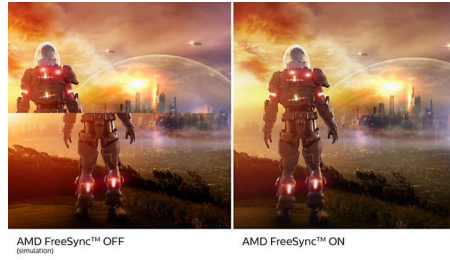

매우 부드러운 게임 플레이

게이밍이 거친 게임 플레이 화면이나 끊기는 프레임 사이에서 선택해야 하는 문제가 되어선 안됩니다. 새로운 필립스 모니터라면 걱정할 필요가 없죠. 어떤 프레임 비율이든 AMD FreeSync™ 기술과 매끄럽고 빠른 주사율, 매우 빠른 반응 시간으로 부드럽고 왜곡 없는 성능을 즐겨 보세요.