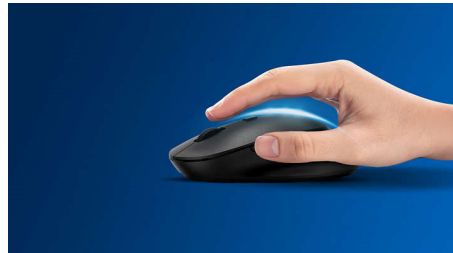

Un design confortable et ergonomique

Souris ergonomique et confortable très agréable