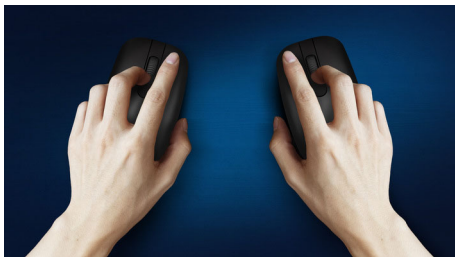

Design ambidextru al mouse-ului

Forma ambidextră asigură utilizarea comodă cu mâna dreaptă sau stângă