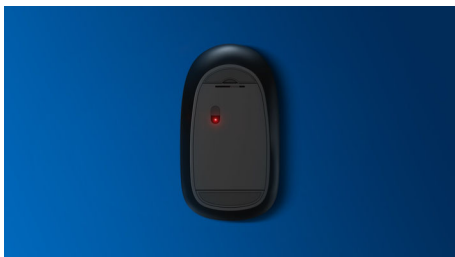

Mouse wireless
Wireless în banda 2,4 GHz Sensor optic, Design silențios

Repere

Urmărire optică uniformă

Urmărire optică de înaltă definiție pentru control lin

Design ergonomic confortabil

Designul ergonomic confortabil al mouse-ului asigură o senzație excelentă