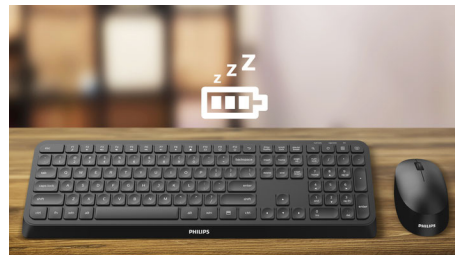

Economisire inteligentă a energiei

Cu funcția inteligentă de economisire a energiei, acest mouse poate intra în standby și, prin urmare, poate economisi energie atunci când nu este utilizat.