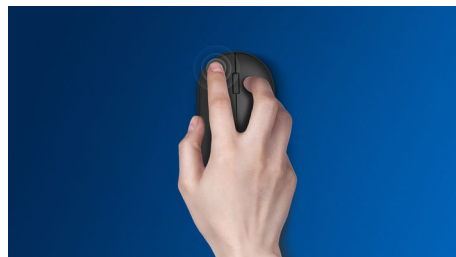

Butoanele durează milioane de clicuri

Butoanele rezistă la milioane de clicuri, pentru durabilitate