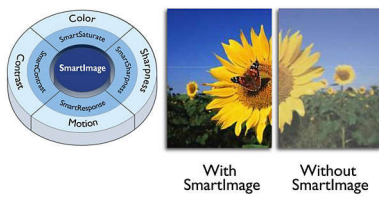

- De tweevoudige ingang herkent VGA-signalen en digitale DVI-signalen
- Eenvoudig beeldformaatbeheer, wisselt tussen breedbeeld en 4:3-beeld
- In een handomdraai uw monitor instellen met SmartControl II
- USB-poort voor een eenvoudige aansluiting van randapparatuur
- Ingebouwde stereo-audio voor uw multimedia-ervaring

Ontworpen voor maximale productiviteit

- TrueVision: weergaveprestaties van laboratoriumkwaliteit
- Resolutie van 1920 x 1200: ideaal voor twee A4-pagina's naast elkaar

Milieuvriendelijk ontwerp

- Het ecologische ontwerp behoudt bronnen en verlaagt gebruikskosten

PHILIPS

Kenmerken

SmartImage

SmartImage is een exclusieve, geavanceerde technologie van Philips die de inhoud van uw scherm analyseert voor optimale beeldprestaties. In de gebruiksvriendelijke interface kunt u verschillende modi selecteren, zoals Kantoor, Afbeelding, Entertainment, Economisch enz., zodat de weergave altijd optimaal is afgestemd op de toepassing die u gebruikt. Afhankelijk van uw keuze optimaliseert SmartImage op dynamische wijze het contrast, de kleurverzadiging en de scherpte van afbeeldingen en video's voor optimale weergaveprestaties; de modus Economisch biedt opzienbarende energiebesparingen. En dat alles in realtime en met één druk op de knop!