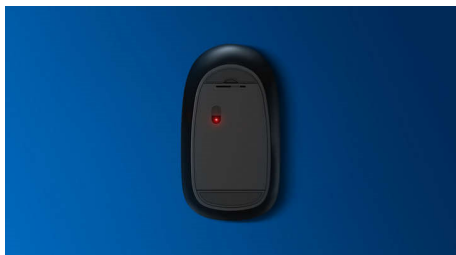

Philips 200 Series
Žična miška

4 gumbi

Kabel USB
Optični senzor

SPK7204

Zasnovano za vaš način dela

Udobna in priročna miška, ki se prilega vaši dlani in jo zlahka spravite v torbo, z enostavnim upravljanjem kabla in optičnim senzorjem, ki ji omogoča delovanje na skoraj vsaki podlagi.

Plug & Play

- Enostavna povezava s kablom USB za takojšnjo uporabo

Edinstvena zasnova

- Edinstvena elegantna zasnova se ujema z vašim privlačnim slogom

Philipsova zanesljivost

- Gumbi za več milijonov klikov za dolgotrajno delovanje

Udobno natančno upravljanje

- Obojeročna zasnova miške za udobno uporabo tako v levici kot desnici
- Udobna ergonomska zasnova miške daje odličen občutek
- Optično sledenje visoke ločljivosti za gladko upravljanje

PHILIPS

Žična miška
4 gumbi Kabel USB, Optični senzor

SPK7204/00

Značilnosti

Gladko optično sledenje

Optično sledenje visoke ločljivosti za gladko upravljanje

Obojeročna zasnova miške

Obojeročna zasnova miške za udobno uporabo tako v levici kot desnici