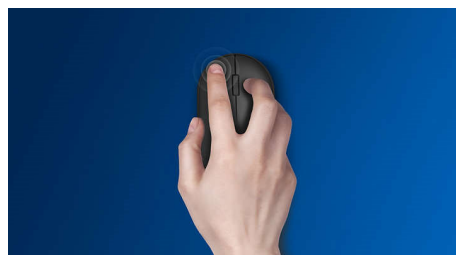

Philips 200 Series
Žična miška

4 gumbi

Kabel USB
Optični senzor

SPK7204

Zasnovano za vaš način dela

Udobna in priročna miška, ki se prilega vaši dlani in jo zlahka spravite v torbo, z enostavnim upravljanjem kabla in optičnim senzorjem, ki ji omogoča delovanje na skoraj vsaki podlagi.

Udobno natančno upravljanje

- Obojeročna zasnova miške za udobno uporabo tako v levici kot desnici
- Udobna ergonomska zasnova miške daje odličen občutek
- Optično sledenje visoke ločljivosti za gladko upravljanje

PHILIPS

Žična miška
4 gumbi Kabel USB, Optični senzor

SPK7204/00

Značilnosti

Gladko optično sledenje

Optično sledenje visoke ločljivosti za gladko upravljanje

Obojeročna zasnova miške

Obojeročna zasnova miške za udobno uporabo tako v levici kot desnici

Takojšnja uporaba

Enostavna povezava s kablom USB za takojšnjo uporabo

Udobna ergonomska zasnova

Udobna ergonomska zasnova miške daje odličen občutek

Gumbi za več milijonov klikov

Gumbi za več milijonov klikov za dolgotrajno delovanje