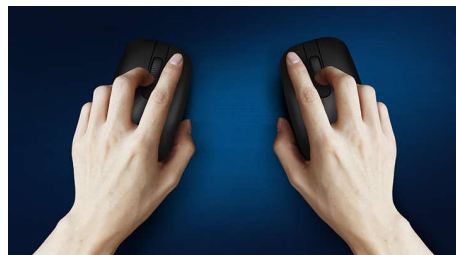

Philips 200 Series
Žična miška

4 gumbi

Kabel USB
Optični senzor

SPK7204

Zasnovano za vaš način dela

Udobna in priročna miška, ki se prilega vaši dlani in jo zlahka spravite v torbo, z enostavnim upravljanjem kabla in optičnim senzorjem, ki ji omogoča delovanje na skoraj vsaki podlagi.

Udobno natančno upravljanje

- Obojeročna zasnova miške za udobno uporabo tako v levici kot desnici
- Udobna ergonomska zasnova miške daje odličen občutek
- Optično sledenje visoke ločljivosti za gladko upravljanje

PHILIPS

Žična miška
4 gumbi Kabel USB, Optični senzor

SPK7204/00

Značilnosti

Gladko optično sledenje

Optično sledenje visoke ločljivosti za gladko upravljanje

Obojeročna zasnova miške

Obojeročna zasnova miške za udobno uporabo tako v levici kot desnici

Takojšnja uporaba

Enostavna povezava s kablom USB za takojšnjo uporabo

Udobna ergonomska zasnova

Udobna ergonomska zasnova miške daje odličen občutek

Gumbi za več milijonov klikov

Gumbi za več milijonov klikov za dolgotrajno delovanje