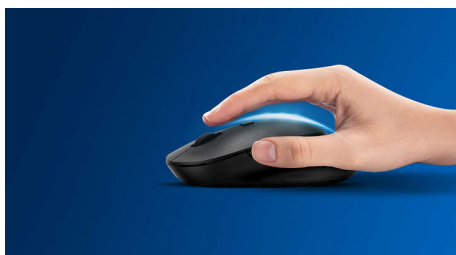

Philips 200 Series
Žična miška

4 gumbi

Kabel USB
Optični senzor

SPK7204

Zasnovano za vaš način dela

Udobna in priročna miška, ki se prilega vaši dlani in jo zlahka spravite v torbo, z enostavnim upravljanjem kabla in optičnim senzorjem, ki ji omogoča delovanje na skoraj vsaki podlagi.

Udobno natančno upravljanje

- Obojeročna zasnova miške za udobno uporabo tako v levici kot desnici
- Udobna ergonomska zasnova miške daje odličen občutek
- Optično sledenje visoke ločljivosti za gladko upravljanje

PHILIPS

Žična miška
4 gumbi Kabel USB, Optični senzor

SPK7204/00

Značilnosti

Gladko optično sledenje

Optično sledenje visoke ločljivosti za gladko upravljanje

Obojeročna zasnova miške

Obojeročna zasnova miške za udobno uporabo tako v levici kot desnici

Takojšnja uporaba

Enostavna povezava s kablom USB za takojšnjo uporabo

Udobna ergonomska zasnova

Udobna ergonomska zasnova miške daje odličen občutek

Gumbi za več milijonov klikov

Gumbi za več milijonov klikov za dolgotrajno delovanje