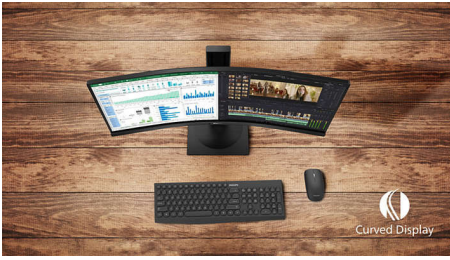

Philips
Zaobljen LCD-monitor s
širokim barvnim spektrom

Serijsa E

32 (diagonala 31,5 palca/80 cm)
1920 x 1080 (Full HD)

328E9QJAB

Vrhunske barve, izjemno pristna izkušnja

Uživajte v pristni izkušnji s Philipsovimi zaobljenimi monitorji. 32-palčni zaobljen monitor serije E z izjemno kristalno čisto sliko ločljivosti Full HD prinaša resnično pristno izkušnjo. Tehnologija izjemno širokega barvnega spektra zagotavlja kakovost barv, s katero vaše slike oživijo.

Funkcije po vaši meri

- Povezava DisplayPort za najboljšo sliko
- HDMI zagotavlja univerzalno digitalno povezljivost
- Vgrajeni stereo zvočniki za večpredstavnostne vsebine
- Manjša utrujenosti oči s tehnologijo brez migetanja
- Način zmanjšanja modre svetlobe za očem prijazno učinkovitost
- Privlačen videz z zelo ozkim robom

PHILIPS

Zaobljen LCD-monitor s širokim barvnim spektrom
Serija E 32 (diagonala 31,5 palca/80 cm), 1920 x 1080 (Full HD)

Značilnosti

Ukrivljena zasnova zaslona

Namizni monitorji uporabniku omogočajo osebno izkušnjo, ki se odlično ujema z ukrivljeno zasnovo. Ukrivljen zaslon se povsem prijetno in neopazno zlije z delovnim prostorom in vas tako postavi v središče.

Zaslon VA

LED-zaslon VA Philips ima napredno tehnologijo za večdomensko navpično poravnavo, ki zagotavlja izjemno visoko statično kontrastno razmerje za izredno

živahne in svetle slike. Zlahka zmore standardne pisarniške aplikacije in je idealen za fotografije, brskanje po spletu, filme, igre in zahtevne grafične aplikacije. Optimirana tehnologija za upravljanje slikovni pik omogoča izjemno širok 178-stopinjski kot gledanja in jasno sliko.