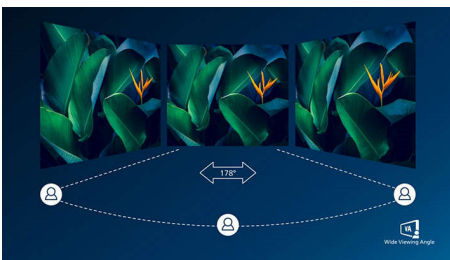

PHILIPS

Zaobljen LCD-monitor s širokim barvnim spektrom
Serija E 32 (diagonala 31,5 palca/80 cm), 1920 x 1080 (Full HD)

Značilnosti

Ukrivljena zasnova zaslona

Namizni monitorji uporabniku omogočajo osebno izkušnjo, ki se odlično ujema z ukrivljeno zasnovo. Ukrivljen zaslon se povsem prijetno in neopazno zlije z delovnim prostorom in vas tako postavi v središče.

Tehnologija izjemno širokega barvnega spektra

Tehnologija izjemno širokega barvnega spektra omogoča širši barvni spekter za živahnjejšo sliko. Širša barvna lestvica tehnologije izjemno širokega barvnega spektra ustvarja naravnjejše zelene, živahnjejše rdeče in globlje modre odtenke. Z živahnimi barvami tehnologija izjemno širokega barvnega spektra oživi predstavnostno razvedrilo, slike pa tudi storilnost.

Zaslon VA

LED-zaslon VA Philips ima napredno tehnologijo za večdomensko navpično poravnavo, ki zagotavlja izjemno visoko statično kontrastno razmerje za izredno

živahne in svetle slike. Zlahka zmore standardne pisarniške aplikacije in je idealen za fotografije, brskanje po spletu, filme, igre in zahtevne grafične aplikacije. Optimirana tehnologija za upravljanje slikovni pik omogoča izjemno širok 178-stopinjski kot gledanja in jasno sliko.