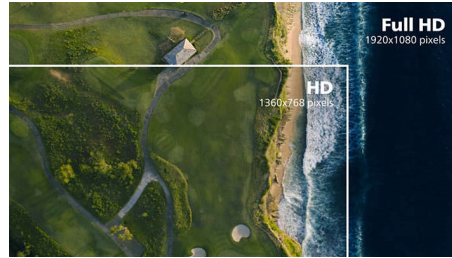

Zaslon Full HD 16 : 9

Kakovost slike je pomembna. Običajni zasloni predvajajo kakovostno sliko, vendar pričakujete več. Ta zaslon odlikuje izboljšana ločljivost Full HD 1920 x 1080. Full HD za jasno in podrobno sliko, visoka svetlost, neverjeten kontrast in živahne barve zagotavljajo izjemno pristno sliko.