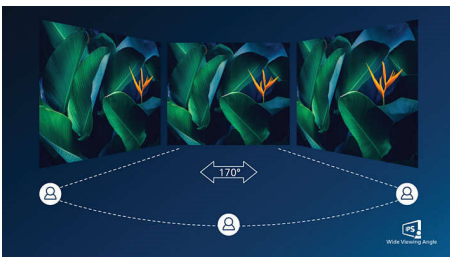

IPS-teknologi

IPS-skærme anvender avanceret teknologi, der giver dig ekstra brede betragtningsvinkler på

170/170 grader, så du kan se skærmen fra næsten enhver vinkel. I modsætning til almindelige TN-paneler opnår du med IPS-skærme bemærkelsesværdigt skarpe billeder med levende farver, så de ikke alene er perfekte til fotos, film og søgning på nettet, men også til professionelle applikationer, der stiller krav om nøjagtige farver og ensartet lysstyrke til enhver tid.