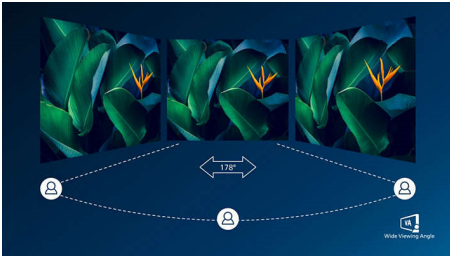

Tökéletesen illeszkedik a környezetébe

- VESA tartó a rugalmasságért

Szemkímélő világítás

- EasyRead üzemmód a papírhoz hasonló olvasási élményért
- Kevésbé fárasztja a szemet a villódzásmentes technológiának köszönhetően
- LowBlue üzemmód a szemet kímélő hatékonyság érdekében

Tapasztalja meg a valódi multimédiát

- DisplayPort csatlakozás a látvány maximalizálásáért
- A HDMI univerzális digitális csatlakoztathatóságot biztosít
- Beépített sztereó hangszórók multimédiához

Mindig élénk képek

- SmartContrast: a gazdag fekete árnyalatokhoz

PHILIPS

Fénypontok

VA-kijelző

A Philips VA LED-kijelző korszerű, réteges, függőleges elrendezésű technológiát használ, amely rendkívül nagy kontrasztarányt biztosít a széles nézési szögű és élénk színű képeken. Míg az általános irodai alkalmazásokat könnyű használni, a kijelző kifejezetten fényképek, internetezés, mozifilmek, játékok és igényes grafikai alkalmazások számára lett kifejlesztve. Az optimalizált pixelkezelési technológia 178/178 fokos, rendkívül széles betekintési szöveget biztosít, ami éles képeket eredményez.