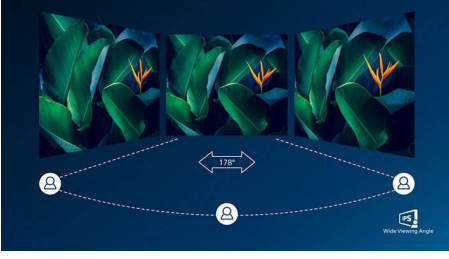

PHILIPS

LCD monitör
S Line 68,6 cm (27 inç), 2560 x 1440 (QHD)

Özellikler

IPS teknolojisi

IPS ekranlarda 178/178 derece ekstra geniş izleme açısı sağlayan gelişmiş bir teknoloji kullanılır. Böylece 90 derecelik Pivot modu dahil olmak üzere hemen hemen her açıdan TV izleyebilirsiniz. İstaurant TN panellerin aksine, IPS ekranlar size canlı renklerle olağanüstü net görüntüler sunar. Sadece fotoğraflar, filmler ve web'de gezinme için değil, aynı zamanda her an renk hassasiyeti ve tutarlı parlaklık gerektiren profesyonel uygulamalar için de idealdir.