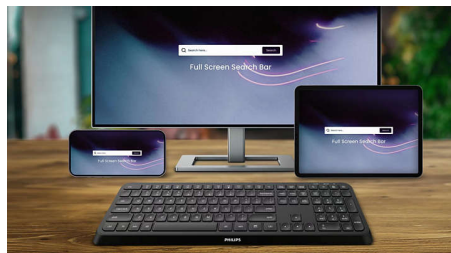

Поддержка нескольких устройств

Универсальная клавиатура для любых устройств — работает с компьютером, смартфоном и планшетом.