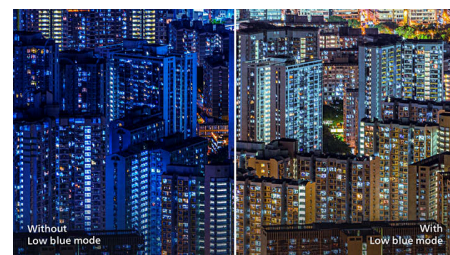

Режим LowBlue

Дослідження показали, що так само як ультрафіолетові промені можуть спричинити ураження очей, короткі промені синього світла зі світлодіодних дисплеїв можуть спричинити ураження очей та поступове погіршення зору. Режим Philips LowBlue, створений для доброго самопочуття, використовує розумну програмну технологію для зменшення шкідливого впливу коротких синіх світлових хвиль.