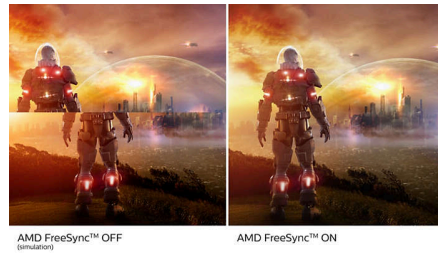

Надзвичайно плавні ігри

Під час відтворення гри не має бути жодних розривів чи спотворених кадрів. Із новим монітором Philips цього й не буде. Насолоджуйтеся плавним відтворенням без дефектів практично за будь-якої частоти кадрів завдяки технології AMD FreeSync™, плавному швидкому оновленню та надшвидкому часу відповіді.