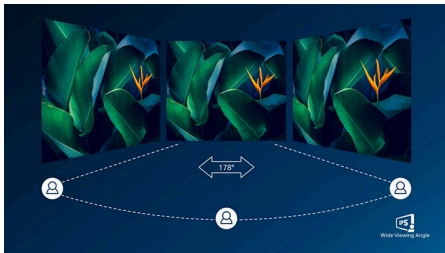

Основні особливості

Технологія IPS

Дисплеї IPS використовують вдосконалену технологію, яка забезпечує надзвичайно широкий кут огляду 178/178 градусів для перегляду практично під будь-яким кутом. Порівняно зі стандартними TN-панелями дисплеї IPS забезпечують надзвичайно чіткі зображення з яскравими кольорами, що ідеально підходить не лише для перегляду фотографій, відео та вебсторінок, а й професійних програм, які вимагають точності кольорів та сталої яскравості.