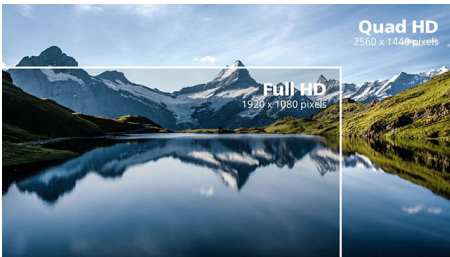

PHILIPS

Destacados

Tecnología IPS

La pantalla IPS utiliza una avanzada tecnología que te ofrece unos ángulos de visualización extra anchos de 178/178 grados, lo que hace posible ver la pantalla desde casi cualquier ángulo. Al contrario que los paneles TN, las pantallas IPS te ofrecen imágenes nítidas y colores vivos asombrosos, lo que las hace perfectas no solo para fotos, películas y exploración web, sino también para aplicaciones profesionales que exijan precisión de colores y brillo consistente en todo momento.

Imágenes cristalinas

Estas pantallas de Philips ofrecen imágenes Crystal Clear con Quad HD de 2560 x 1440 o 2560 x 1080 píxeles. Mediante el uso de paneles de alto rendimiento con recuento de píxeles de alta densidad y con fuentes con un elevado ancho de banda como USB-C, DisplayPort y HDMI, estas nuevas pantallas harán que tus imágenes y gráficos cobren vida. Tanto si eres un profesional exigente que requiere información extremadamente detallada para soluciones CAD-CAM, utilizas aplicaciones con gráficos en 3D o un mago de las finanzas que trabaja con enormes hojas de