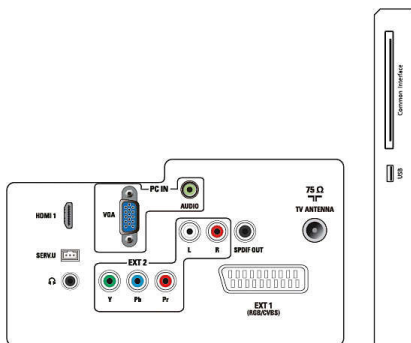

Ääni

- Lähtöteho (RMS): 3 W x 2
- Äänenparannus: Incredible Surround -ääni, Smart-

ääni

- Äänentoistojärjestelmä: Mono, Stereo, Nicam Stereo

Teline

- Kallistuma: -0/+15 astetta

Virta

- Verkkovirta: 100-240 V, 50-60 Hz
- Sammutettuna: 0,3 W (tav.)
- Käynnissä: 25,6 W (tav.) / 34 W (enint.)
- Valmiustilassa: 0,3 W (tav.)
- Ympäristön lämpötila: 5-40 °C

Tuettu näyttöresoluutio

- Tietokoneformaati: Optimaalinen: 1920 x 1080, 60 Hz
- Videoformaati: 480i, 60 Hz, 480p, 60 Hz, 576i, 50 Hz, 576p, 50 Hz, 720p, 50, 60 Hz, 1080i, 50, 60 Hz, 1080p, 24, 50, 60 Hz

Mitat

- Tuote ja jalusta (mm): 573 x 410 x 174 mm
- Pakkaus millimetreinä (L x K x S): 612 x 468 x 117 mm
- Tuote ilman jalustaa (mm): 573 x 370 x 39 mm

Paino

- Tuote ja pakkaus (kg): 4,83 kg
- Tuote ja jalusta (kg): 3,56 kg
- Tuote ilman jalustaa (kg): 3,32 kg

Viritin/vastaanotto/signaalinsiirto

- Antenniliitäntä: 75 ohmin koaksiaali (IEC75)
- Virittimen aaltoalueet: Hyperband, S-kanava, UHF, VHF
- TV-järjestelmä; televisio: PAL I, PAL B/G, PAL D/K, SECAM B/G, SECAM D/K, SECAM L/L'
- Videotoisto: NTSC, PAL, SECAM
- Virittimen näyttö: PLL
- Digitaalitelevisio: DVB-C, DVB-T
- MPEG-2-, MPEG-4-yhteensopiva
- CI/CI+: kyllä (Burn CI+ -näppäin painettuna)
- MHEG-5 v1.06

Lisätarvikkeet

- Mukana tulevat lisätarvikkeet: Virtajohto, Kaukosäädin (ja paristo), Pikaopas, Käyttöopas, VGA-johto

Julkaisupäivä 2024-03-20

Versio: 1.0.1

EAN: 87 12581 65798 7

© 2024 Koninklijke Philips N.V.
Kaikki oikeudet pidätetään.

Tiedot voivat muuttua ilman erillistä ilmoitusta.
Tavaramerkit ovat Koninklijke Philips N.V:n tai omistajiensa omaisuutta.

www.philips.com