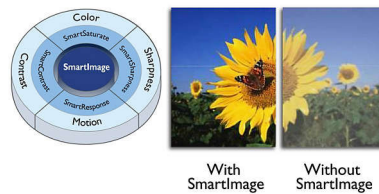

PHILIPS

Kohokohdat

LED-tekniikka

Valkoiset LED-valot ovat puolijohdelaitteita, jotka syttyvät aina heti täyteen kirkkauteensa. LED-valot eivät sisällä elohopeaa, joten niiden kierrätys ja hävittäminen on ympäristöystävällistä. LED-valojen ansiosta LCD-taustavaloa voi hallita tarkasti, mikä takaa erinomaisen kontrastisuhteen. Lisäksi koko näytön tasainen kirkkaus parantaa värien toistotarkkuutta.

Digitaalinen TV-viritin

Näytön kiinteä digitaalinen TV-viritin korkealaatuisten TV-signaalien vastaanottamiseen ja näyttämiseen useista eri lähteistä.

Full HD LCD-näyttö 1920 x 1080 pikseliä

Full HD -näytössä on 1 920 x 1 080 pikselin laajakulmaresoluutio. Tämä on suurin mahdollinen resoluutio HD-lähdettä käytettäessä ja kuvan laatu on erinomainen. Näyttö tukee myös 1 080 pikselin signaaleja kaikista lähteistä, kuten Blu-ray ja HD-pelikonsolit. Signaalinkäsittely päivitetään tukemaan tätä huomattavasti suurempaa signaalin laatua ja resoluutiota. Tuloksena on terävä, väikkymätön Progressive Scan -kuva, joka on erittäin kirkas ja jonka värit ovat upeat.

SmartContrast-kuvasuhde 2000000:1

Haluatko LCD-taulutelevision suurimmalla kontrastilla ja uskomattomalla kuvalaadulla?

Philipsin tehokas videoprosessointi yhdessä ainutlaatuisen himmennys- ja taustavalo-tekniikan kanssa tuottaa eloiset värit. SmartContrast lisää kontrastia, jolloin tuloksena on erinomainen mustan taso sekä tummien varjojen ja sävyjen tarkka toisto. Kuva on kirkas, terävä ja elävä.

SmartPicture

SmartPicture on Philipsin kehittämä, alan johtava tekniikka, joka analysoi näytön kuvaa ja takaa optimaalisen näyttötehon. Kätevässä käyttöliittymässä voit valita useita tiloja esimerkiksi toimistoa, kuvia, viihdettä ja virransäästöä varten. Valitsemasi toiminnon mukaan SmartPicture optimoi näytön suorituskyvyn dynaamisesti parantamalla kuvatakkua, värien kylläisyyttä, kuvien ja videokuvan tarkkuutta. Säästötila säästää virtaa merkittävästi. Kaikki reaaliajassa yhdestä painikkeesta.