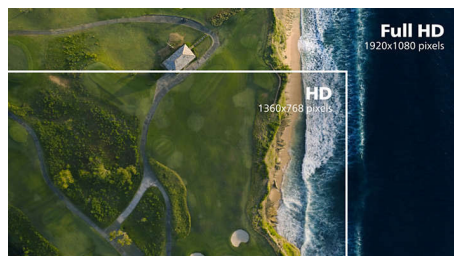

16:9 Full HD дисплей

Качеството на картината е важно. Обикновените дисплеи са качествени, но вие очаквате повече. Този дисплей разполага с усъвършенствана Full HD разделителна способност от 1920 x 1080. С Full HD за отчетливи детайли в съчетание с висока яркост, невероятен контраст и реалистични цветове можете да очаквате вярна на оригинала картина.

SmartControl Lite

SmartControl Lite е новото поколение софтуер за управление на монитор, базиран на GUI интерфейс с 3D икони. Това позволява на потребителя фино да настройва повечето параметри на монитора, като цвят, яркост, калибриране на екрана, мултимедия, управление на идентификатори и др., само с мишката.