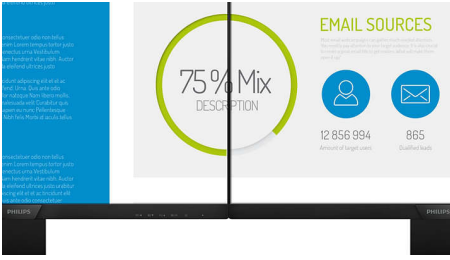

Trải nghiệm đa phương tiện đích thực

- Loa tích hợp mang lại âm thanh mà không gây ồn trên bàn
- SmartConnect với các kết nối DisplayPort, HDMI và VGA

Hình ảnh luôn sống động

- SmartContrast cho chi tiết đen sẫm
- Màn hình Full HD 16:9 cho hình ảnh chi tiết sinh động
- SmartImage thiết lập sẵn để có được cài đặt hình ảnh tối ưu dễ dàng
- Màn hình có đường viền hẹp mang đến diện mạo mượt mà
- Công nghệ LED cho màu sắc sống động và tiết kiệm điện năng

PHILIPS

Màn hình LCD Full HD
V Line 25 (đường chéo 24,5" / 62,2 cm), 1920 x 1080 (Full HD)

253V7LJAB/74

Những nét chính

Viền siêu hẹp

Các màn hình Philips mới có đường viền siêu hẹp, cho phép giảm thiểu sự xao nhãng và kích thước xem tối đa. Đặc biệt thích hợp cho các thiết lập nhiều màn hình hoặc xếp lát như chơi game, thiết kế đồ họa và các ứng dụng chuyên nghiệp, màn hình đường viền siêu hẹp mang đến cho bạn cảm giác như sử dụng một màn hình lớn.