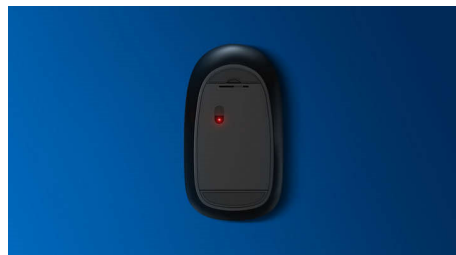

PHILIPS

Kombinacija tipkovnice i miša
3 tipke Bežični, 2,4 GHz, Optički senzor

SPT6501B/01

Istaknute značajke

Bežično povezivanje

Snažna bežična tipkovnica od 2,4 GHz. Uključi je i zaboravi na nju radi jednostavnosti

Poznati izgled tipkovnice

Poznati izgled za lagano tipkanje

Tanak dizajn profila

Tanak dizajn profila izgleda sjajno na vašem stolu

Ugladeno optičko praćenje

Optičko praćenje visoke razlučivosti za ugladenu kontrolu