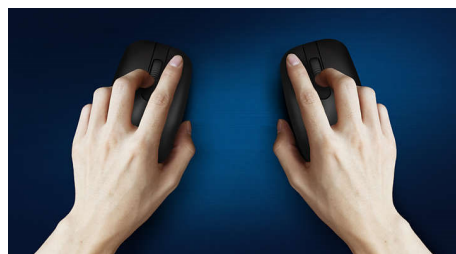

PHILIPS

Kombinacija tipkovnice i miša
3 tipke Bežični, 2,4 GHz, Optički senzor

SPT6501B/01

Istaknute značajke

Bežično povezivanje

Snažna bežična tipkovnica od 2,4 GHz. Uključi je i zaboravi na nju radi jednostavnosti

Poznati izgled tipkovnice

Poznati izgled za lagano tipkanje

Tanak dizajn profila

Tanak dizajn profila izgleda sjajno na vašem stolu

Ugladeno optičko praćenje

Optičko praćenje visoke razlučivosti za ugladenu kontrolu

Udoban ergonomski dizajn

Udoban ergonomski dizajn miša koji pruža odličan osjećaj

Ambideksteri dizajn miša

Ambideksteri oblik ugodan je u lijevoj i desnoj ruci

Pritiskanja tipaka radi trajnosti

Radi veće trajnosti tipke će izdržati milijune pritiskanja tipaka