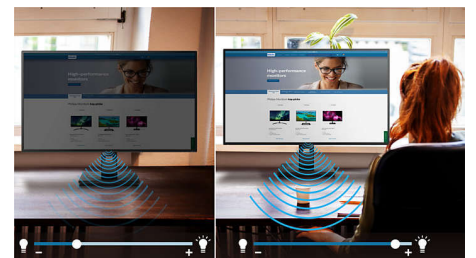

Način rada EasyRead

Način rada EasyRead za doživljaj čitanja poput onoga s papira

PowerSensor

PowerSensor je ugrađeni senzor za prepoznavanje korisnika koji odašilje i prima infracrvene signale koji nisu štetni radi određivanja nalazi li se korisnik ispred monitora te omogućava automatsko smanjenje svjetline monitora kada se korisnik udalji od stola, čime se troškovi za energiju smanjuju za do 70 posto i produžuje vijek trajanja monitora.