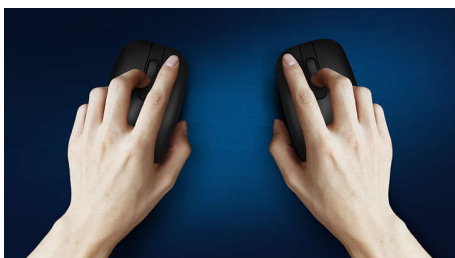

Ambideksteri dizajn miša

Ambideksteri oblik ugodan je u lijevoj i desnoj ruci

Poznati izgled tipkovnice

Poznati izgled za lagano tipkanje