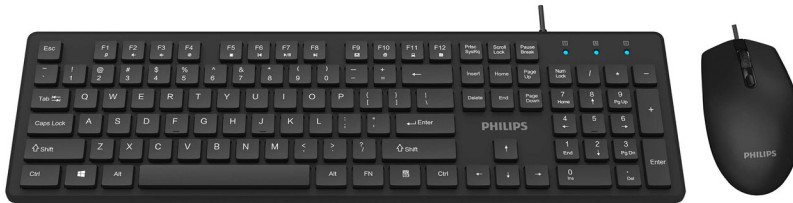

Philips 200 Series
Bežična kombinacija
tipkovnice i miša

4 tipke
Žični USB 2.0
Optički senzor

SPT6264

U radu se prilagođava vašem radu

Dizajnirana za produktivan život. Nova kombinacija tipkovnice i miše serije 200 odlikuje se udobnošću kvalitetno dizajnirane ergonomske tipkovnice za cjelodnevnu upotrebu te pouzdanom izdržljivošću. Optički miš osigurava ergonomski precizno upravljanje.

Tipkovnica dizajnirana za vrhunsku produktivnost

- Poznati izgled za lagano tipkanje
- Tipke niskog profila za udobno tiho tipkanje
- Tanak dizajn profila izgleda sjajno na vašem stolu

Priključite i koristite

- Jednostavni žični USB priključci po principu priključi i koristi

Pouzdanost tvrtke Philips

- Radi veće trajnosti tipke će izdržati milijune pritiskanja tipaka

Ugodna i precizna kontrola

- Ambideksterni oblik ugodan je u lijevoj i desnoj ruci
- Udoban ergonomski dizajn miša koji pruža odličan osjećaj
- Optičko praćenje visoke razlučivosti za uglađenu kontrolu

- Vrsta dizajna: Ergonomski i moderan dizajn
- Zahtjevi za upravljački program: Bez upravljačkog programa
- Vrsta proizvoda: Žična kombinacija tipkovnica-miš (crna)
- Materijal prednje ploče: Plastična prednja ploča
- Vijek trajanja tipki: 10 milijuna pritisaka
- Vrsta tipki s višestrukim unosom: Tipka sa 6 različitih unosa (A, S, D, J, K, L)
- Tipke: 104 tipke
- Vrsta za ruku: Miš za lijevu i za desnu ruku
- Precizni miš s optičkim senzorom: 1000/1200 DPI, podesivi DPI na 2 razine