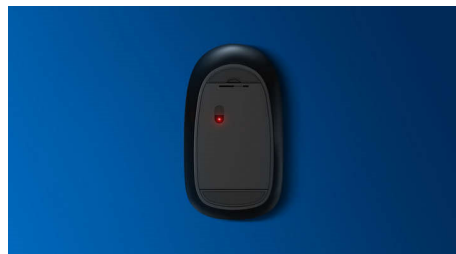

Tipkovnica dizajnirana za vrhunsku produktivnost

- Poznati izgled za lagano tipkanje
- Tipke niskog profila za udobno tiho tipkanje
- Tanak dizajn profila izgleda sjajno na vašem stolu

Priključite i koristite

- Jednostavni žični USB priključci po principu priključi i koristi

Pouzdanost tvrtke Philips

- Radi veće trajnosti tipke će izdržati milijune pritiskanja tipaka

Ugodna i precizna kontrola

- Ambideksterni oblik ugodan je u lijevoj i desnoj ruci
- Udoban ergonomski dizajn miša koji pruža odličan osjećaj
- Optičko praćenje visoke razlučivosti za uglađenu kontrolu

PHILIPS

Bežična kombinacija tipkovnice i miša
4 tipke Žični USB 2.0, Optički senzor

SPT6264/00

Istaknute značajke

Plug-and-play

Jednostavni žični USB priključci po principu priključiti i koristiti

Udoban ergonomski dizajn

Poznati izgled tipkovnice

Poznati izgled za lagano tipkanje

Ugladeno optičko praćenje

Optičko praćenje visoke razlučivosti za ugladenu kontrolu

Tiho tipkanje

Tipke niskog profila za udobno tiho tipkanje

Tanak dizajn profila