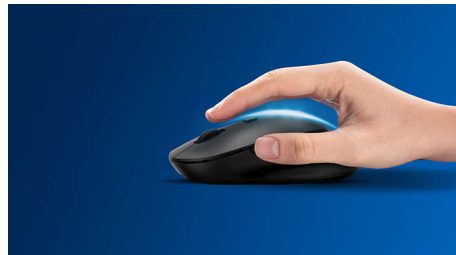

Tipkovnica dizajnirana za vrhunsku produktivnost

- Poznati izgled za lagano tipkanje
- Tipke niskog profila za udobno tiho tipkanje
- Tanak dizajn profila izgleda sjajno na vašem stolu

Priključite i koristite

- Jednostavni žični USB priključci po principu priključi i koristi

Pouzdanost tvrtke Philips

- Radi veće trajnosti tipke će izdržati milijune pritiskanja tipaka

Ugodna i precizna kontrola

- Ambideksterni oblik ugodan je u lijevoj i desnoj ruci
- Udoban ergonomski dizajn miša koji pruža odličan osjećaj
- Optičko praćenje visoke razlučivosti za uglađenu kontrolu

PHILIPS

Bežična kombinacija tipkovnice i miša
4 tipke Žični USB 2.0, Optički senzor

SPT6264/00

Istaknute značajke

Plug-and-play

Jednostavni žični USB priključci po principu priključiti i koristiti

Udoban ergonomski dizajn