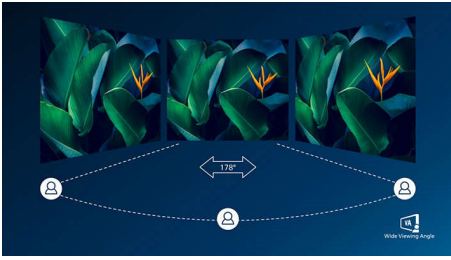

Tökéletesen illeszkedik a környezetébe

- VESA tartó a rugalmasságért

Szemkímélő világítás

- EasyRead üzemmód a papírhoz hasonló olvasási élményért
- Kevésbé fárasztja a szemet a villódzásmentes technológiának köszönhetően
- LowBlue üzemmód a szemet kímélő hatékonyság érdekében

Tapasztalja meg a valódi multimédiát

- DisplayPort csatlakozás a látvány maximalizálásáért
- A HDMI univerzális digitális csatlakoztathatóságot biztosít
- Beépített sztereó hangszórók multimédiához

Mindig élénk képek

- SmartContrast: a gazdag fekete árnyalatokhoz

PHILIPS

Fénypontok

VA-kijelző

A Philips VA LED-kijelző korszerű, réteges, függőleges elrendezésű technológiát használ, amely rendkívül nagy kontrasztarányt biztosít a széles nézési szögű és élénk színű képeken. Míg az általános irodai alkalmazásokat könnyű használni, a kijelző kifejezetten fényképek, internetezés, mozifilmek, játékok és igényes grafikai alkalmazások számára lett kifejlesztve. Az optimalizált pixelkezelési technológia 178/178 fokos, rendkívül széles betekintési szöveget biztosít, ami éles képeket eredményez.