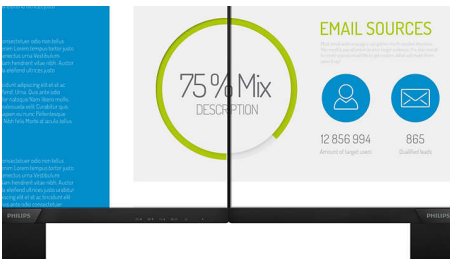

Trải nghiệm đa phương tiện đích thực

- Loa tích hợp mang lại âm thanh mà không gây ồn trên bàn
- Có hỗ trợ kết nối HDMI cho giải trí Full HD

Hình ảnh luôn sống động

- SmartContrast cho chi tiết đen sẫm
- Công nghệ góc nhìn rộng IPS LED cho độ chính xác hình ảnh và màu sắc
- Màn hình Full HD 16:9 cho hình ảnh chi tiết sinh động
- SmartImage thiết lập sẵn để có được cài đặt hình ảnh tối ưu dễ dàng
- Màn hình có đường viền hẹp mang đến diện mạo mượt mà

PHILIPS

Màn hình LCD Full HD
V Line 24 (đường chéo 23,8" / 60,5 cm), 1920 x 1080 (Full HD)

243V7QDAB/74

Những nét chính

Công nghệ IPS

Màn hình IPS sử dụng công nghệ tiên tiến cho bạn góc nhìn rộng 178/178 độ, cho phép xem màn hình từ gần như bất kỳ góc nào. Không như bảng TN chuẩn, màn hình IPS cho bạn hình ảnh sinh động cao với màu sắc sống động, giúp cho màn hình không chỉ lý tưởng cho các ứng dụng xem ảnh, video và duyệt web, mà cho cả các ứng dụng chuyên nghiệp yêu cầu luôn có độ chính xác màu và độ sáng ổn định.

Màn hình Full HD 16:9

Chất lượng hình ảnh là vấn đề khiến bạn quan tâm. Tuy các màn hình thông thường cũng có chất lượng hình ảnh tốt nhưng bạn vẫn muốn có hình ảnh tốt hơn. Màn hình này được trang bị độ phân giải Full HD 1920 x 1080 nâng cao, cho những chi tiết sinh động đi cùng với độ sáng cao, độ tương phản đến không thể tin nổi và màu sắc trung thực cho hình ảnh sống động như ngoài đời thực.

Viền siêu hẹp

Các màn hình Philips mới có đường viền siêu hẹp, cho phép giảm thiểu sự xao nhãng và kích

thước xem tối đa. Đặc biệt thích hợp cho các thiết lập nhiều màn hình hoặc xếp lát như chơi game, thiết kế đồ họa và các ứng dụng chuyên nghiệp, màn hình đường viền siêu hẹp mang đến cho bạn cảm giác như sử dụng một màn hình lớn.