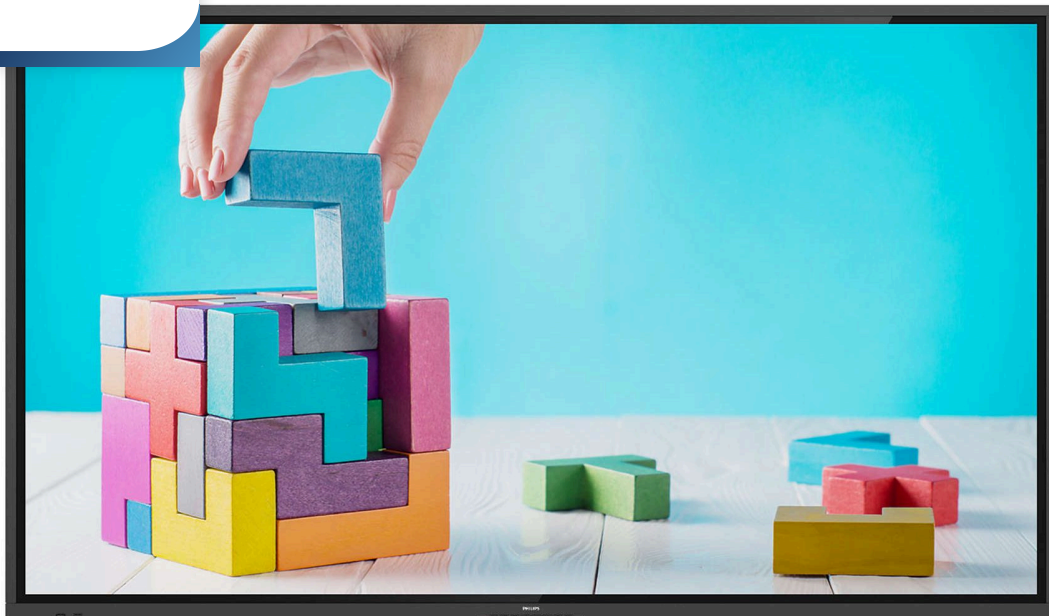

PHILIPS

Дисплей E-Line

Signage Solutions

75"

На базе ОС Android

Multi-touch

75BDL3052E

Интерактивный дисплей для обучения