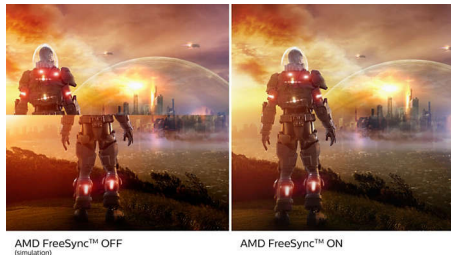

Εξαιρετικά ομαλό gaming

Η αστάθεια παιχνιδιού και τα κατεστραμμένα καρτέ δεν αρμόζουν στο gaming. Με τη νέα οθόνη της Philips, ξεχάστε όλα τα παραπάνω. Παίξτε με σταθερή απόδοση και χωρίς σφάλματα σχεδόν σε οποιονδήποτε ρυθμό καρτέ χάρη στην τεχνολογία AMD FreeSync™ και απολαύστε ομαλή και γρήγορη ανανέωση καθώς και εξαιρετικά γρήγορο χρόνο απόκρισης.