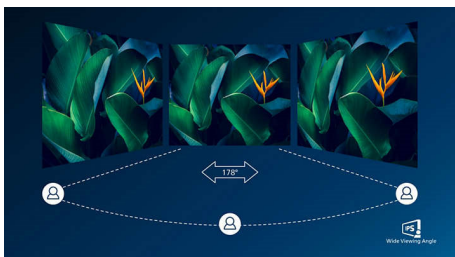

Τεχνολογία IPS

Οι οθόνες IPS χρησιμοποιούν μια εξελιγμένη τεχνολογία που σας προσφέρει εξαιρετικά ευρείες γωνίες προβολής στις 178/178 μοίρες, ώστε να βλέπετε την οθόνη από σχεδόν οποιαδήποτε γωνία. Σε αντίθεση με τις τυπικές οθόνες TN, οι οθόνες IPS σας προσφέρουν εξαιρετικά ευκρινείς εικόνες με ζωντανά χρώματα. Έτσι, είναι ιδανικές όχι μόνο για φωτογραφίες, ταινίες και περιήγηση στον ιστό, αλλά και για επαγγελματικές εφαρμογές που απαιτούν ακρίβεια χρωμάτων και ομοιόμορφη φωτεινότητα ανά πάσα στιγμή.